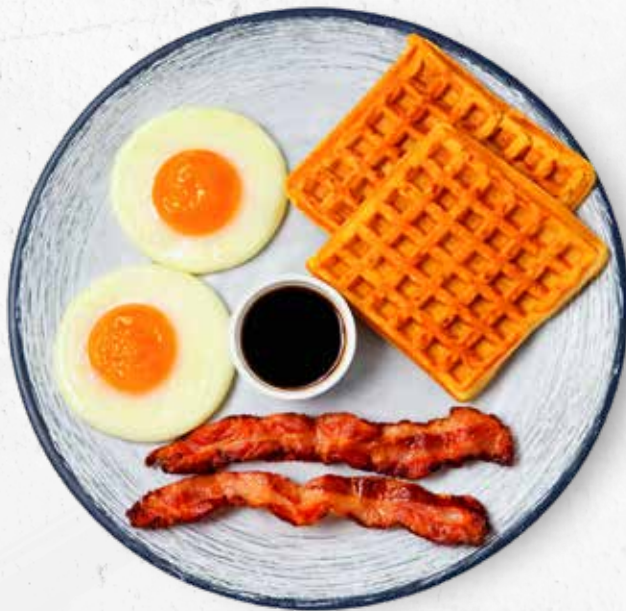

## EL RANCHERO \$5.75

Dos huevos estrellados sobre tortillas, bañados en tomatada casera, acompañados de frijoles refritos, chorizo y queso duro dorado.

Todos los desayunos incluyen café con refill o bebida (naranja, tamarindo, horchata, jamaica o te de limón). La mayoría incluye pan o tortilla; los acompañantes pueden variar según el plato. Fotografías con fines ilustrativos.

## BURRITO DE HUEVO Y JAMÓN

\$5.<sup>50</sup>

Tortilla de trigo rellena de huevo, jamón,  
crema y aguacate, acompañada de salsa  
de queso y frijoles refritos.

Todos los desayunos incluyen café con refill o bebida (naranja, tamarindo, horchata, jamaica o te de limón).  
La mayoría incluye pan o tortilla; los acompañantes pueden variar según el plato.

## MUFFIN DESAYUNO

\$3.<sup>50</sup>

Pan brioche relleno con huevo, jamón, tocino crujiente y queso americano.

## EL AMERICANO CAMPANA

\$5.<sup>75</sup>

Dos huevos estrellados con tocino crujiente y waffles dorados, acompañados de jarabe de maple para un delicioso contraste dulce.